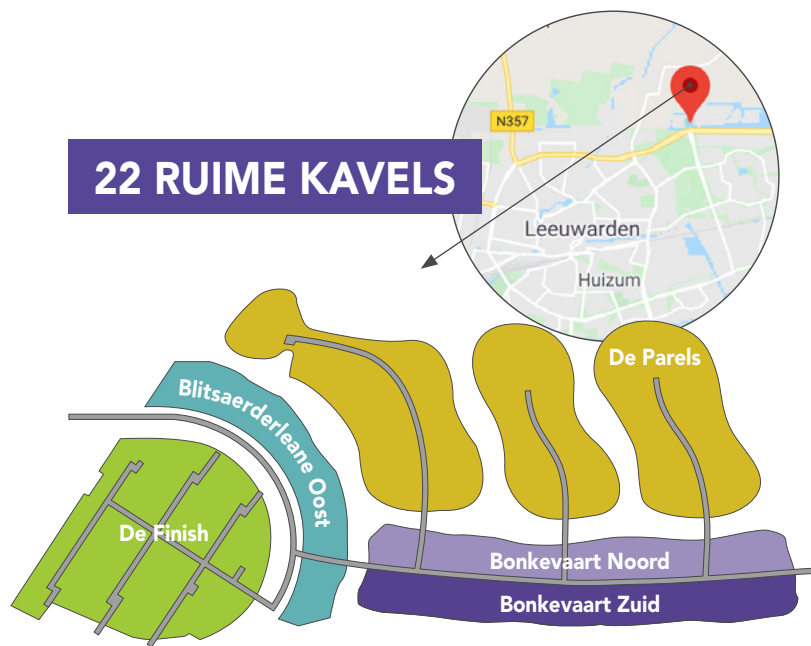

Kijk voor meer informatie op onze website:
www.brummelhuis.nl/blitsaerderleaneoost

Ontwikkeling

 brummelhuis

Realisatie

 KOLTHOF

LEEWARDEN - BLITSAERD OOST

BONKEVAART NOORD EN ZUID

Type 01