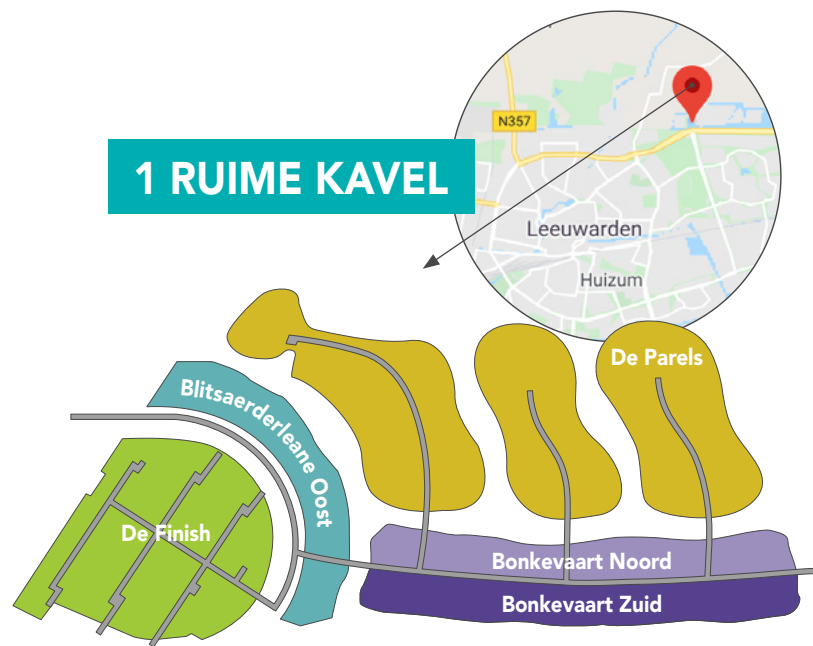

LEEWARDEN - BLITSAERD OOST

BLITSAERDERLEANE OOST

woonoppervlakte 160 m² | inhoud 632 m³ | vanaf € 293.500